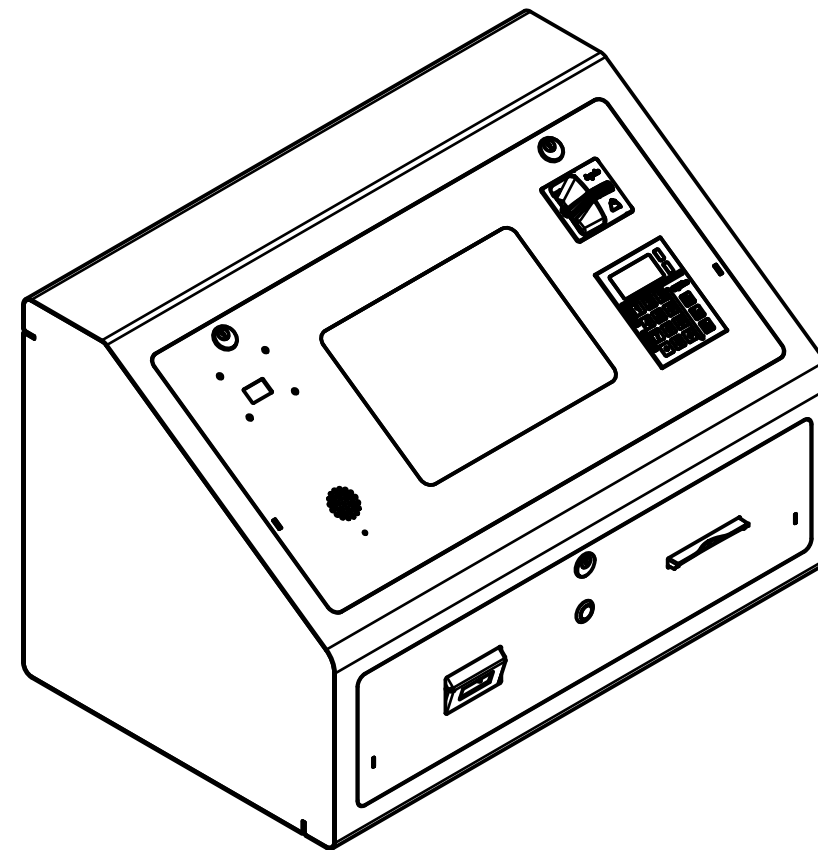

Dimenzije su u milimetrima.

Izometrijski prikaz

Sub-Sub Contractor

Smart Park

ALUMATIK PLUS

Phase of Project

Finalni dizajn

Discipline

Gabaritne mere

Project Title

Automatska naplatna kasa

Area / Bldg

Automatska naplatna kasa
MINI KASA

Revision Date	Revision Description

Drawing Number:

Author	Discipl	Area/Bldg	Activity	Level	Sequence	Sheet	Rev
APL	EL	SD00	GA	UG	001	03	AB