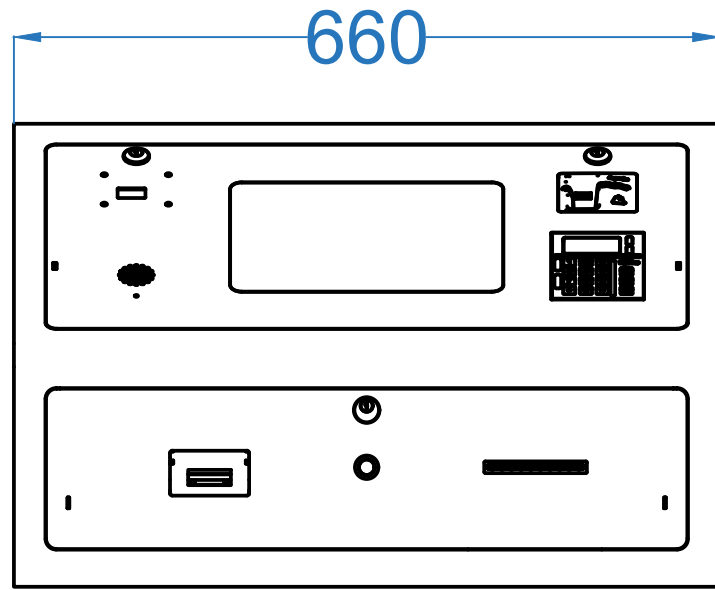

Dimenzije su u milimetrima.

Izometrijski prikaz

Sub-Sub Contractor

Smart Park

ALUMATIK PLUS

Phase of Project

Finalni dizajn

Discipline

Gabaritne mere

Project Title

Automatska naplatna kasa

Area / Bldg

Automatska naplatna kasa
MINI KASA

Revision Date	Revision Description

Drawing Number:

Author	Discipl	Area/Bldg	Activity	Level	Sequence	Sheet	Rev
APL	EL	SD00	GA	UG	001	03	AB

Paper size	Date of Issue

Drawn by: Veselin Vukićević	Checked by: Veselin Vukićević	
--------------------------------	----------------------------------	--